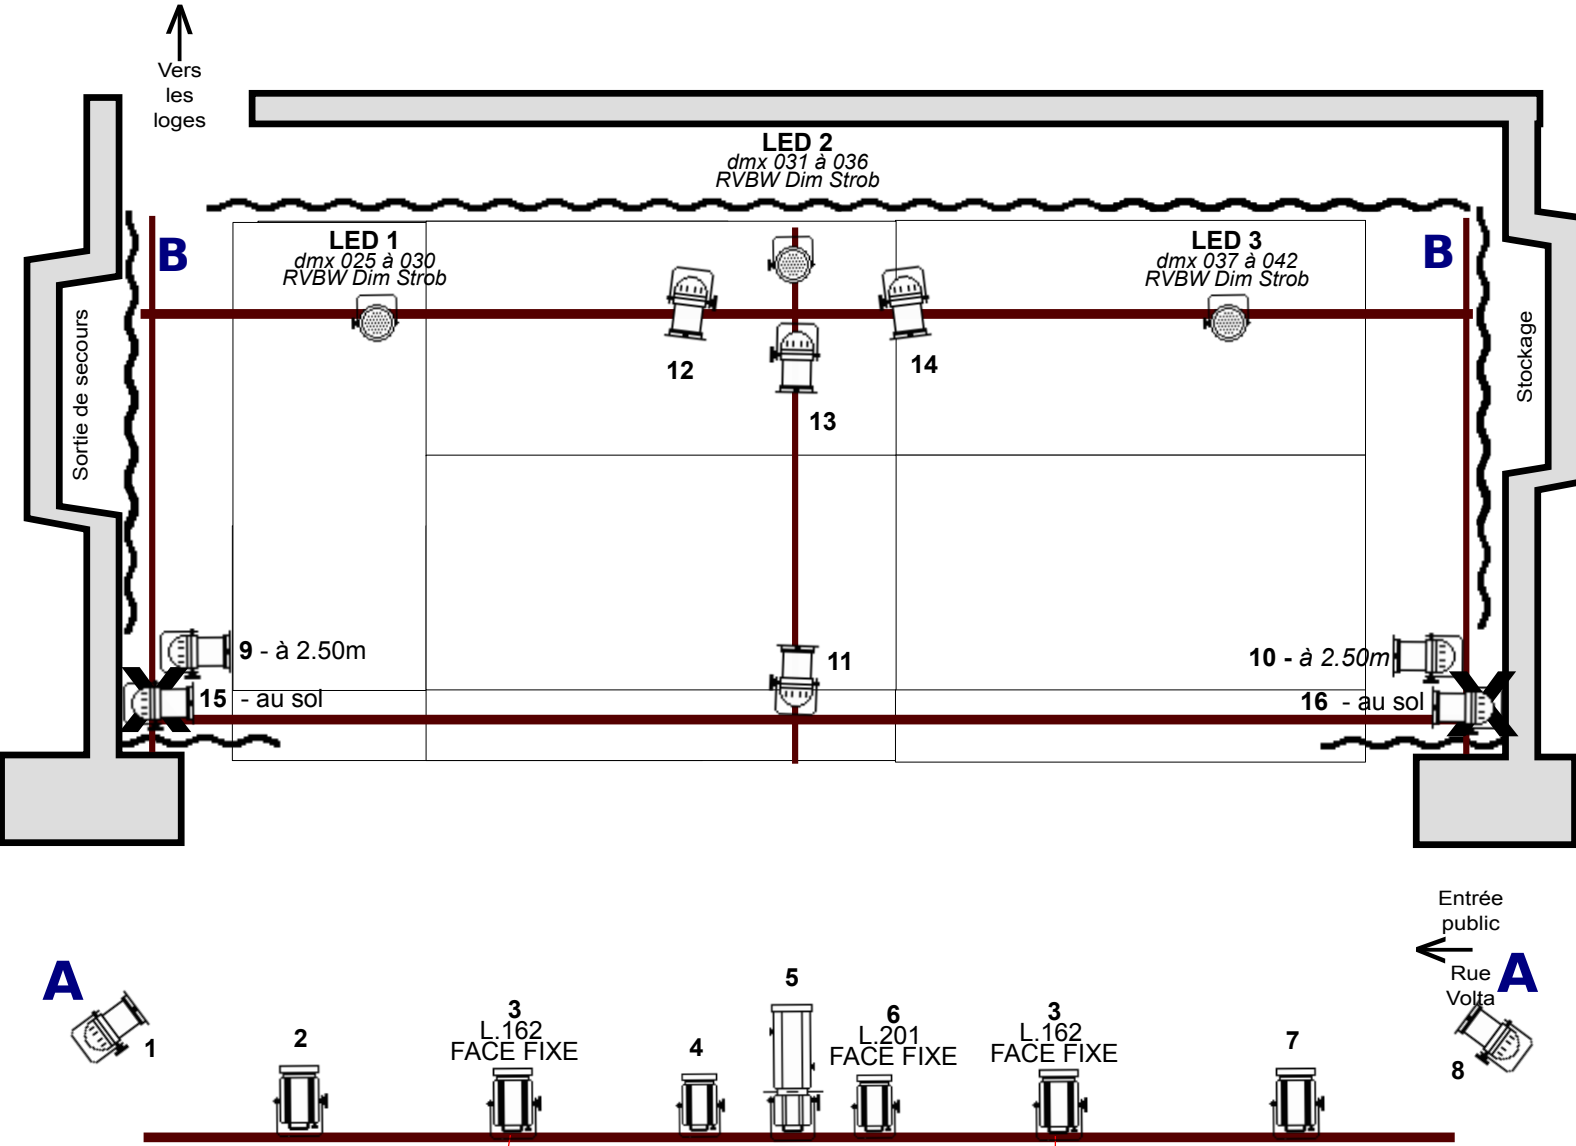

Théâtre du Marais

37 rue Volta, 75003 Paris - 01 71 73 97 83

Plateau de 4.8 x 2.5 m ; 3.90 m sous perche ; plateau à 50cm de haut
 Pendrillonnage noir à l'allemande
 Rideau d'avant scène rouge, motorisé
 Rideau de fond de scène noir sur patience. ouverture centrale

	PAR 56 - MFL
	PC 500W
	Decoupe ETC Source Four Jr 575W
	PAR LED RVBW mode 6 paramètres

Salle gradinée à 45° en banquette rouge ;

LUMIERE

installation fixe, orientable, gélatinable ;
 Face fixe 3 (2 PC en 162) et 6 (1 PC en 201)
 Console : Strand 200 plus
 6 PC 500 ; 1 Découpe ETC Source Four Jr 575W (avec couteaux et porte gobo taille M) ;
 10 PAR 56 en MFL ; 4 PAR 30 ; 3 PAR LED (RVBW slim 7x8W quad de powerlighting)

SON

Console yamaha 01V96 ver2
 Diffusion facade (A) : 2 x QSC K8
 Rappel de fond de scène (B) : 2 x dB-Technologies K70
 1 Retour : Rokit5 de KRK systems ;
 1 31 bandes DuaBand EQ355 Art Pro ;
 1 compresseur stereo PRO VLA II Art Pro ;
 2 lecteurs CD autopause (Denon DN - 500C) ;
 1 SM58 ; 2 micro casques HSP4 seinnheiser ;
 1 DI stéréo active